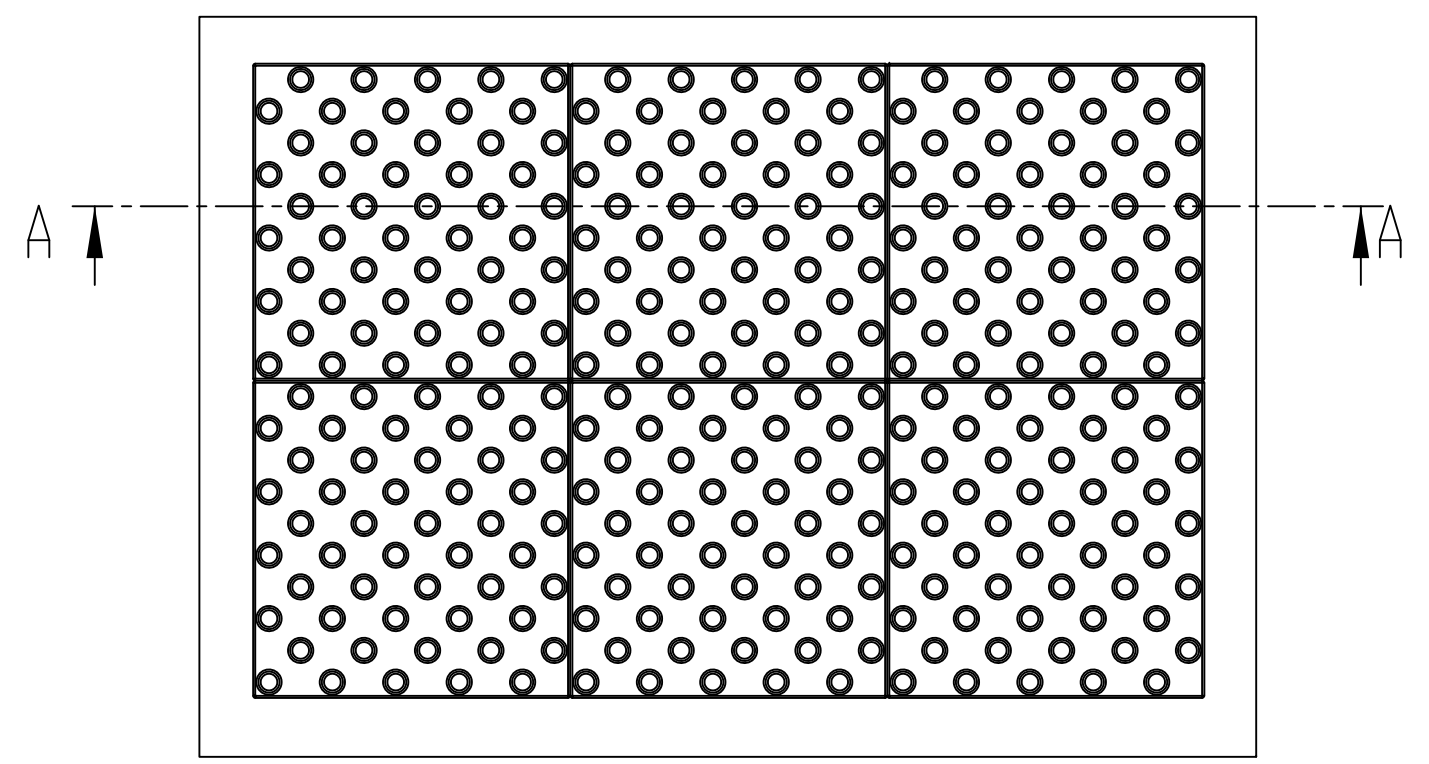

Размеры по ГОСТ Р 52875-2018

Цвет RAL 2021

Твердость 85 ед по Шору (Таблица А)

Монтажная схема

Справ. №	
Подп. и дата	
Инв. № дубл.	
Взам. инв. №	
Подп. и дата	
Инв. № подл.	

					Арт. 10995-TPU-300x300x4-ZH			
Изм.	Лист	№ докум.	Подп.	Дата	Плитка тактильная шахматное расположение конусов	Лит.	Масса	Масштаб
Разраб.								1:2
Пров.						Лист 1	Листов 1	
Т. контр.						Полиуретан		
Н. контр.								
Утв.								
					1	Копировал		Формат А3